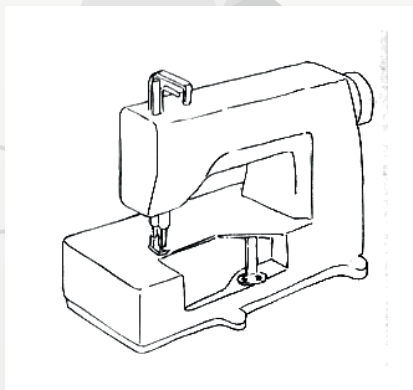

CATÁLOGO DE **ACESSÓRIOS**

SUPORTES

DO ARTESANAL À PRODUÇÃO,
A SOLUÇÃO PARA SUA CONFECÇÃO

SUportes

Suporte de rolo com tensor
(Suporte de rolo lateral)

Suporte de rolo por baixo

Suporte para Aparelho
Elástico Catraca

Suporte universal
(Suporte para friso 'punho')

Suporte de rolo por cima
(Suporte aéreo)

Suporte overlock bracinho para filete - Siruba

Suporte overlock bracinho para filete - Yamato

Suporte overlock bracinho para filete - KingTex

Suporte overlock bracinho para filete - Brother

Molinha de Torção

Suporte overlock Siruba
(para aparelhos que venham por cima,
ex.: Gola Polo)

Quadrado para Cobertura
(para aparelhos que venham de cima,
ex.: Calha, presilha, gola polo, etc)

Suporte Reta Móvel

Suporte Reta Fixa

Suporte Reta Móvel
(dedinho)

Pinça curva com Pescador

Protetor de dedo para Reta

Tensor de mesa
(Pequeno até 20mm
Grande até 40 mm)

Suporte de aparelhos base
embutida para instalação em
maquina plana.