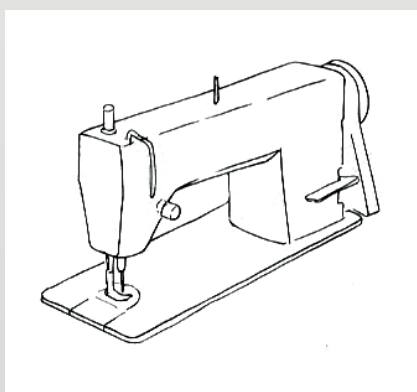

CATÁLOGO DE **ACESSÓRIOS**

SUPORTES

DO ARTESANAL À PRODUÇÃO,
A SOLUÇÃO PARA SUA CONFECÇÃO

SUportes

Suporte de rolo com tensor
(Suporte de rolo lateral)

Suporte de rolo por baixo

Suporte para Aparelho
Elástico Catraca

Suporte universal
(Suporte para friso 'punho')

Suporte de rolo por cima
(Suporte aéreo)

Suporte overlock bracinho para filete - Siruba

Suporte overlock bracinho para filete - Yamato

Suporte overlock bracinho para filete - KingTex

Suporte overlock bracinho para filete - Brother

Molinha de Torção

Suporte overlock Siruba
(para aparelhos que venham por cima,
ex.: Gola Polo)

Quadrado para Cobertura
(para aparelhos que venham de cima,
ex.: Calha, presilha, gola polo, etc)

Suporte Reta Móvel

Suporte Reta Fixa

Suporte Reta Móvel
(dedinho)

Pinça curva com Pescador

Protetor de dedo para Reta

Tensor de mesa
(Pequeno até 20mm
Grande até 40 mm)

Suporte de aparelhos base
embutida para instalação em
maquina plana.