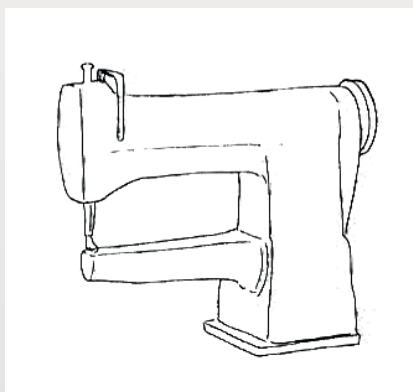

CATÁLOGO DE **ACESSÓRIOS**

SUPORTES

DO ARTESANAL À PRODUÇÃO,
A SOLUÇÃO PARA SUA CONFECÇÃO

SUportes

Suporte de rolo com tensor
(Suporte de rolo lateral)

Suporte de rolo por baixo

Suporte para Aparelho
Elástico Catraca

Suporte universal
(Suporte para friso 'punho')

Suporte de rolo por cima
(Suporte aéreo)

Suporte overlock bracinho para filete - Siruba

Suporte overlock bracinho para filete - Yamato

Suporte overlock bracinho para filete - KingTex

Suporte overlock bracinho para filete - Brother

Molinha de Torção

Suporte overlock Siruba
(para aparelhos que venham por cima,
ex.: Gola Polo)

Quadrado para Cobertura
(para aparelhos que venham de cima,
ex.: Calha, presilha, gola polo, etc)

Suporte Reta Móvel

Suporte Reta Fixa

Suporte Reta Móvel
(dedinho)

Pinça curva com Pescador

Protetor de dedo para Reta

Tensor de mesa
(Pequeno até 20mm
Grande até 40 mm)

Suporte de aparelhos base
embutida para instalação em
maquina plana.