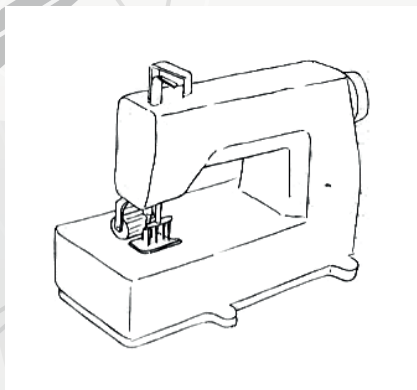

CATÁLOGO DE **ACESSÓRIOS**

SUPORTES

DO ARTESANAL À PRODUÇÃO,
A SOLUÇÃO PARA SUA CONFECÇÃO

SUportes

Suporte de rolo com tensor
(Suporte de rolo lateral)

Suporte de rolo por baixo

Suporte para Aparelho
Elástico Catraca

Suporte universal
(Suporte para friso 'punho')

Suporte de rolo por cima
(Suporte aéreo)

Suporte overlock bracinho para filete - Siruba

Suporte overlock bracinho para filete - Yamato

Suporte overlock bracinho para filete - KingTex

Suporte overlock bracinho para filete - Brother

Molinha de Torção

Suporte overlock Siruba
(para aparelhos que venham por cima,
ex.: Gola Polo)

Quadrado para Cobertura
(para aparelhos que venham de cima,
ex.: Calha, presilha, gola polo, etc)

Suporte Reta Móvel

Suporte Reta Fixa

Suporte Reta Móvel
(dedinho)

Pinça curva com Pescador

Protetor de dedo para Reta

Tensor de mesa
(Pequeno até 20mm
Grande até 40 mm)

Suporte de aparelhos base
embutida para instalação em
maquina plana.