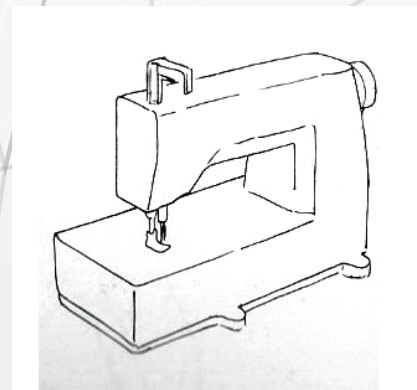

CATÁLOGO DE **ACESSÓRIOS**

SUPORTES

DO ARTESANAL À PRODUÇÃO,
A SOLUÇÃO PARA SUA CONFECÇÃO

SUportes

Suporte de rolo com tensor
(Suporte de rolo lateral)

Suporte de rolo por baixo

Suporte para Aparelho
Elástico Catraca

Suporte universal
(Suporte para friso 'punho')

Suporte de rolo por cima
(Suporte aéreo)

Suporte overlock bracinho para filete - Siruba

Suporte overlock bracinho para filete - Yamato

Suporte overlock bracinho para filete - KingTex

Suporte overlock bracinho para filete - Brother

Molinha de Torção

Suporte overlock Siruba
(para aparelhos que venham por cima,
ex.: Gola Polo)

Quadrado para Cobertura
(para aparelhos que venham de cima,
ex.: Calha, presilha, gola polo, etc)

Suporte Reta Móvel

Suporte Reta Fixa

Suporte Reta Móvel
(dedinho)

Pinça curva com Pescador

Protetor de dedo para Reta

Tensor de mesa
(Pequeno até 20mm
Grande até 40 mm)

Suporte de aparelhos base
embutida para instalação em
maquina plana.