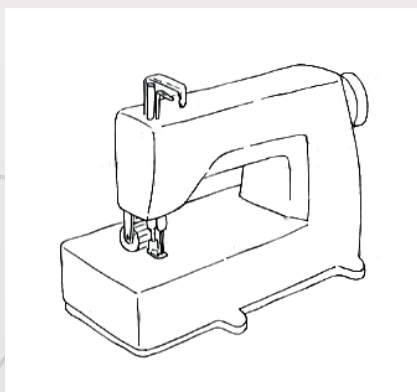

CATÁLOGO DE **ACESSÓRIOS**

SUPORTES

DO ARTESANAL À PRODUÇÃO,
A SOLUÇÃO PARA SUA CONFECÇÃO

SUportes

Suporte de rolo com tensor
(Suporte de rolo lateral)

Suporte de rolo por baixo

Suporte para Aparelho
Elástico Catraca

Suporte universal
(Suporte para friso 'punho')

Suporte de rolo por cima
(Suporte aéreo)

Suporte overlock bracinho para filete - Siruba

Suporte overlock bracinho para filete - Yamato

Suporte overlock bracinho para filete - KingTex

Suporte overlock bracinho para filete - Brother

Molinha de Torção

Suporte overlock Siruba
(para aparelhos que venham por cima,
ex.: Gola Polo)

Quadrado para Cobertura
(para aparelhos que venham de cima,
ex.: Calha, presilha, gola polo, etc)

Suporte Reta Móvel

Suporte Reta Fixa

Suporte Reta Móvel
(dedinho)

Pinça curva com Pescador

Protetor de dedo para Reta

Tensor de mesa
(Pequeno até 20mm
Grande até 40 mm)

Suporte de aparelhos base
embutida para instalação em
maquina plana.