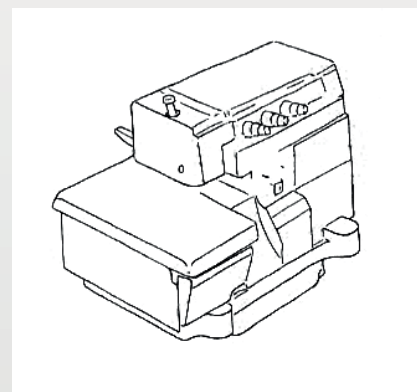

CATÁLOGO DE **ACESSÓRIOS**

SUPORTES

DO ARTESANAL À PRODUÇÃO,
A SOLUÇÃO PARA SUA CONFECÇÃO

SUportes

Suporte de rolo com tensor
(Suporte de rolo lateral)

Suporte de rolo por baixo

Suporte para Aparelho
Elástico Catraca

Suporte overlock bracinho para filete - Brother

Molinha de Torção

Suporte overlock Siruba
(para aparelhos que venham por cima,
ex.: Gola Polo)

Quadrado para Cobertura
(para aparelhos que venham de cima,
ex.: Calha, presilha, gola polo, etc)

Quadrado para Reta 2 Agu
(para aparelhos que venham por cima,
ex.: Calha, etc)

Cadeirinha para Filete ou Calha
(adptado junto a base móvel dos
aparelhos Gelásio)

Porta tesoura
(Parafusado na base do tampo)

Suporte Reta Móvel

Suporte Reta Fixa

Suporte Reta Móvel
(dedinho)

Pinça curva com Pescador

Protetor de dedo para Reta

Tensor de mesa
(Pequeno até 20mm
Grande até 40 mm)

Suporte de aparelhos base
embutida para instalação em
maquina plana.