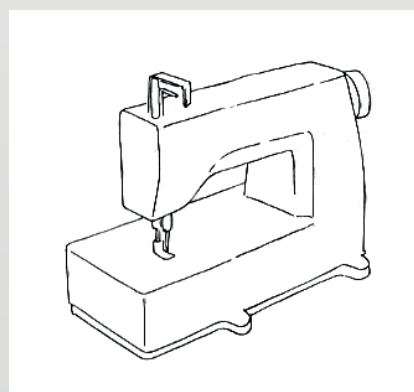

CATÁLOGO DE **ACESSÓRIOS**

SUPORTES

DO ARTESANAL À PRODUÇÃO,
A SOLUÇÃO PARA SUA CONFECÇÃO

SUportes

Suporte de rolo com tensor
(Suporte de rolo lateral)

Suporte de rolo por baixo

Suporte para Aparelho
Elástico Catraca

Suporte universal
(Suporte para friso 'punho')

Suporte de rolo por cima
(Suporte aéreo)

Suporte overlock bracinho para filete - Siruba

Suporte overlock bracinho para filete - Yamato

Suporte overlock bracinho para filete - KingTex

Suporte overlock bracinho para filete - Brother

Molinha de Torção

Suporte overlock Siruba
(para aparelhos que venham por cima,
ex.: Gola Polo)

Quadrado para Cobertura
(para aparelhos que venham de cima,
ex.: Calha, presilha, gola polo, etc)

Suporte Reta Móvel

Suporte Reta Fixa

Suporte Reta Móvel
(dedinho)

Pinça curva com Pescador

Protetor de dedo para Reta

Tensor de mesa
(Pequeno até 20mm
Grande até 40 mm)

Suporte de aparelhos base
embutida para instalação em
maquina plana.